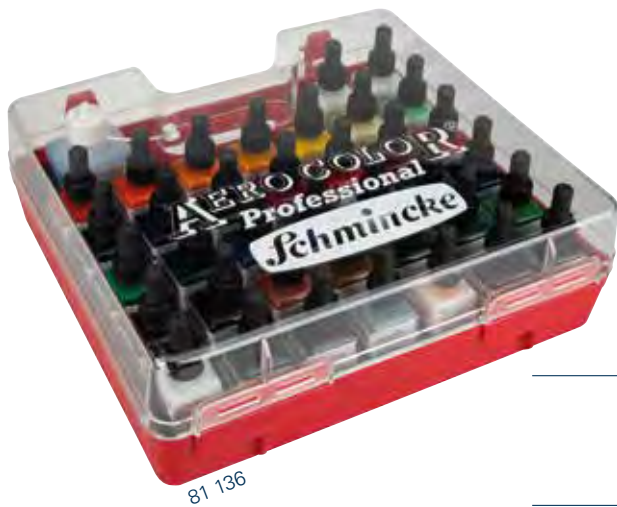

# AERO COLOR® Professional

Feinst-flüssige Acrylfarben  
Finest acrylic ink

81 136

81 108

81 124

**81 108** **Kartonset „BASIC“, Basisfarben, 9 x 28 ml** **cardboard set „BASIC“, basic colours, 9 x 28 ml**