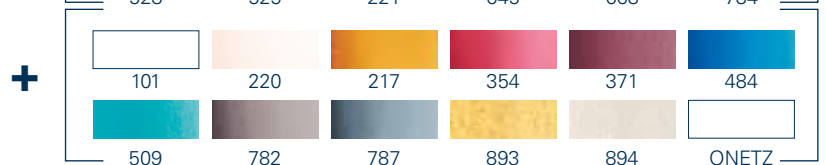

36 + 12 = 48 Farbtöne / colours:

74 448
74 548 (1/2 Näpfchen/pans)