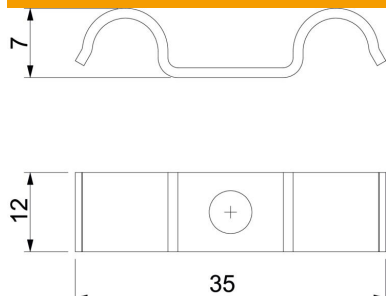

Tehniline andmeleht

Kinnitusklamber 1015 D

Artiklinumber: 1009457

Üle keskmise kinnituspunktiga kinnitusklamber 2 kaabli või 2 toru jaoks

CE

St Teras

G galvaaniliselt tsingitud

Põhiandmed

Artiklinumber	1009457
Tüüp	1015 D 6 G
Nimetus 1	Kinnitusklamber
Nimetus 2	kahele kaablile
Tooja	OBO
Mõõde	6mm
Materjal	Teras
Pinnakate	galvaaniliselt tsingitud
Pindala standard	EN ISO 19598 / EN ISO 4042
Väikseim täisühik	100
Koguse ühik	Tükk
Kaal	0,67 kg
Kaaluühik	kg/100 tk

Tehniline andmeleht

Kinnitusklamber 1015 D

Artiklinumber: 1009457

Mõõtmed

Pikkus	35 mm
Laius	12 mm
Kõrgus	7 mm
Mõõt A	35 mm
Mõõt b	12 mm
Mõõt H	7 mm

Tehnilised andmed

Kaugus seinast	ei
Kaablite/torude arv	2
Mudel	ühe haruga
Kinnitusviis	Kruviava
Läbimõõdule	6
Sobib tuletõkkepiirkonda	ei
halogeenita	jah
Plastümbrisega	ei
Ava suurus	6,5 mm
Materjali paksus	1,5 mm
Nimiläbimõõt	6 mm
Koormusvahemiku D min	6 mm
UV-kindel	jah