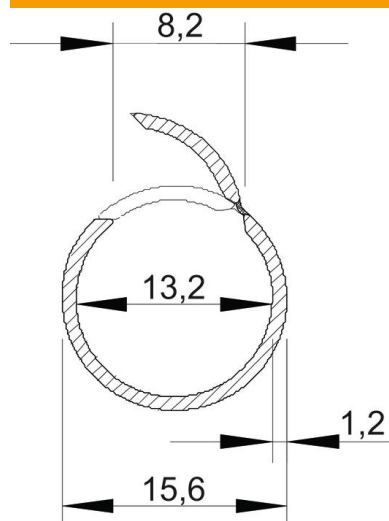

Tehniline andmeleht

Quick-Pipe renn-toru, helehall

Artiklinumber: 2153904

Avatud plasttoru Quick-Pipe kaablite ja juhtmete pindpaigalduseks nii sise- kui ka kaitstud välistingimustes. Paigaldus seinale ja lakke Quick-klambriga, Star-Quick-klambriga ning Multi-Quick-klambriga. Tööriista abita sulgemine ja avamine klambris keeramise teel. Paigaldatav temperatuurivahemikus -25° kuni 60° C.

PVC Polüvinüülkloriid

Põhiandmed

Artiklinumber	2153904
Tüüp	2953 M16 LGR
Nimetus 1	Quick-Pipe renn-toru
Tootja	OBO
Mööde	M16
Värv	helehall; RAL 7035
Materjal	Polüvinüülkloriid
Väikseim täisühik	50
Koguse ühik	Meeter
Kaal	7 kg
Kaaluühik	kg/100 m

Tehniline andmeleht

Quick-Pipe renn-toru, helehall

Artiklinumber: 2153904

Mõõtmed

Pikkus	2 000 mm
Mõõt C	8,2 mm
Mõõt D	15,6 mm
Mõõt m (mm)	13,2
Mõõt t	1,2 mm

Tehnilised andmed

Pinnapealne	jah
Leegikindel versioon	ei
Betoonisene paigaldus	ei
Suurus	M16
halogeenita	ei
Paigaldamine puidu külge	jah
Paigaldamine maapinda	ei
Paigaldamine väliskeskkonda	ei
Klassifitseerimiskood	0
Masinate ja tarvikute paigaldamine	jah
Muhviga	ei
Rakendustemperatuuri vahemiku max	60 °C
Rakendustemperatuuri vahemiku min	-25 °C
Põrandaspaigaldus (kivipõrand)	ei
Süvistatav	ei