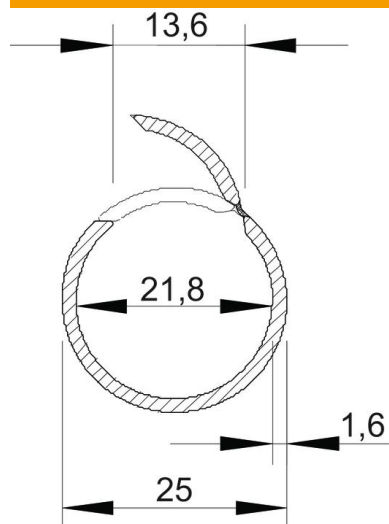

Tehniline andmeleht

Quick-klambrate ja Quick-Pipe-torude komplekt

Artiklinumber: 2154536

Komplekt koosneb elektripaigaldustorudest Quick-Pipe ja pinnale paigaldatavatest Quick-klambritest. Kaablite ja juhtmete pindpaigalduseks siseruumidesse ning kaitstud väliskeskkonda. Universaalne kinnitus seinale ja lakke. Komplekt sisaldab 30 m toru, igaüks 2 meetrit pikk ja 96 Quick-klambrist. Paigaldatav temperatuurivahemikus -25° kuni 60° C.

PVC Polüvinüülkloriid

Põhiandmed

Artiklinumber	2154536
Tüüp	2954 M25 LGR
Nimetus 1	Quick-toru komplekt
Nimetus 2	Quick-renntoru + Quick-klamber
Tootja	OBO
Mööde	M25
Värv	helehall; RAL 7035
Materjal	Polüvinüülkloriid
Väikseim täisühik	1
Koguse ühik	Tükk
Kaal	517 kg
Kaaluühik	kg/100 tk

Tehniline andmeleht

Quick-klambrate ja Quick-Pipe-torude komplekt

Artiklinumber: 2154536

Mõõtmed

Mõõt C	13,6 mm
Mõõt D	25 mm
Mõõt m (mm)	21,8
Mõõt t	1,6 mm

Tehnilised andmed

Pinnapealne	jah
Leegikindel versioon	ei
Betoonisisene paigaldus	jah
Suurus	M25
halogeenita	ei
Paigaldamine puidu külge	jah
Paigaldamine maapinda	ei
Paigaldamine väliskeskkonda	ei
Klassifitseerimiskood	0
Masinate ja tarvikute paigaldamine	jah
Muhviga	ei
Rakendustemperatuuri vahemiku max	60 °C
Rakendustemperatuuri vahemiku min	-25 °C
Põrandaspaigaldus (kivipõrand)	ei
Süvistatav	ei