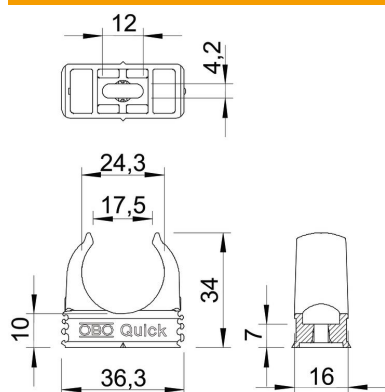

## Quick-klamber, helehall

Artiklinumber: 2149016

Pinnapealne klamber meetermõõdustikus terastorude, samuti kerge ja tugeva konstruktsiooniga isoleerivast materjalist torude ning renn-toru Quick-Pipe paigaldamiseks. Universaalsed kinnituvõimalused seinale ning lakke paigaldamiseks nii sise- kui ka kaitstud välitingimustes. Pikliku avaga külgsuunas joondamiseks puidukruvi või naeltüübliga paigaldamisel. Tööriistavaba torude paigaldus. Ühendatav ka OBO Multi-Quick- või starQuick-klambriga. Suurused M16–M32 võib monteerida ka M6 keermele. Kinnitusvahe 50–60 cm, max väljatõmbeväärtus F toatemperatuuril 20 °C, vt tabelist.

### Põhiandmed

Artiklinumber	2149016
Tüüp	2955 M25
Nimetus 1	Quick-klamber
Tootja	OBO
Mõõde	M25
Värv	helehall; RAL 7035
Materjal	Polüpropüleen
Väikseim täisühik	100
Koguse ühik	Tükk
Kaal	0,43 kg
Kaaluühik	kg/100 tk

## Mõõtmed

Mõõt A	36,3 mm
Mõõt B	16 mm
Mõõt C	17,5 mm
Mõõt D	24,3 mm
Mõõt E	12 mm
Mõõt F	4,2 mm
Mõõt h	10 mm
Mõõt H	34 mm

## Tehnilised andmed

Reastatav	jah
Kaablite/torude arv	1
Väljatõmbejõu väärtused	100 N
Kinnitusviis	Kruviava
Purunemiskoormus	0,1 kN
Leegile vastupidav	kooskõlas VDE 0471/DIN 695 osaga 2-1, testimistemperatuur 650 °C
Kinnine	ei
halogeenita	jah
Sisuga	ei
Nimisuurus/tekst	M25
Klambrimontaaž	Durchgangsloch,_auf_M6_Gewinde_aufschraubbar
Koormusvahemiku D max	25 mm
Koormusvahemiku D min	25 mm
UV-kindel	ei