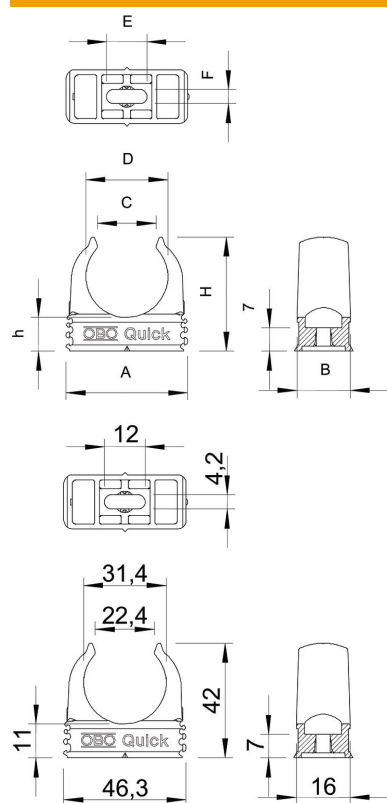

Tehniline andmeleht

Quick-klamber, helehall

Artiklinumber: 2149022

Pinnapealne klamber meetermõõdustikus terastorude, samuti kerge ja tugeva konstruktsiooniga isoleerivast materjalist torude ning renn-toru Quick-Pipe paigaldamiseks. Universaalsed kinnitusvõimalused seinale ning lakke paigaldamiseks nii sise- kui ka kaitstud välistingimustes. Pikliku avaga külgsuunas joondamiseks puidukruvi või naeltüübliga paigaldamisel. Tööriistavaba torude paigaldus. Ühendatav ka OBO Multi-Quick- või starQuick-klambriga. Suurused M16–M32 võib monteerida ka M6 keermele. Kinnitusvahe 50–60 cm, max väljatõmbeväärtus F toatemperatuuril 20 °C, vt tabelist.

PP Polüpropüleen

Põhiandmed

Artiklinumber	2149022
Tüüp	2955 M32
Nimetus 1	Quick-klamber
Tootja	OBO
Mõõde	M32
Värv	helehall; RAL 7035
Materjal	Polüpropüleen
Väikseim täisühik	50
Koguse ühik	Tükk
Kaal	0,63 kg
Kaaluühik	kg/100 tk

Mõõtmed

Mõõt A	46,3 mm
Mõõt B	16 mm
Mõõt C	22,4 mm
Mõõt D	31,4 mm
Mõõt E	12 mm
Mõõt F	4,2 mm
Mõõt h	11 mm
Mõõt H	42 mm

Tehnilised andmed

Reastatav	jah
Kaablite/torude arv	1
Väljatõmbejõu väärtused	100 N
Kinnitusviis	Kruviava
Purunemiskoormus	0,12 kN
Kinnine	ei
halogeenita	jah
Sisuga	ei
Nimisuurus/tekst	M32
Klambrimontaaž	Durchgangsloch,_auf_M6_Gewinde_aufschraubbar
Koormusvahemiku D max	32 mm
Koormusvahemiku D min	32 mm
UV-kindel	ei