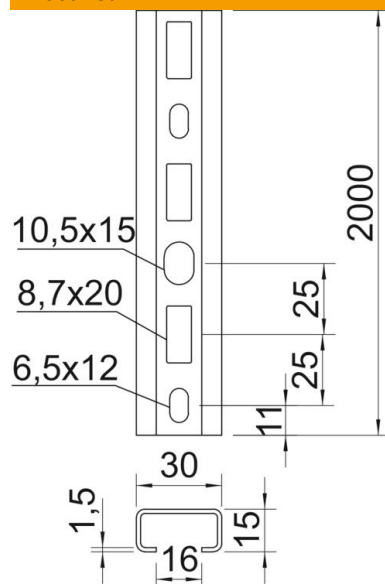

Tehniline andmeleht

Profiillatt CM3015, ava 16 mm

Artiklinumber: 1109871

Aukudega profiillatt avalaiusega 16 mm.

St Teras

FT Kuumtsingitud kastmismeetodil

Põhiandmed

Artiklinumber	1109871
Tüüp	CM3015P2000FT
Nimetus 1	Profiillatt
Nimetus 2	perfor., ava laius 16mm
Tootja	OBO
Mõõde	2000x30x15
Materjal	Teras
Pinnakate	Kuumtsingitud kastmismeetodil
Pindala standard	DIN EN ISO 1461
Väikseim täisühik	2
Koguse ühik	Meeter
Kaal	73 kg
Kaaluühik	kg/100 m

Tehniline andmeleht

Profiillatt CM3015, ava 16 mm

Artiklinumber: 1109871

Mõõtmed

Pikkus	2 000 mm
Laius	30 mm
Kõrgus	15 mm
Mõõt L	2 000 mm

Tehnilised andmed

Ära murtav	ei
Perforatsiooni tüüp	ilma
Mudel	Üksik profiil
Puuravade vahekaugus keskelt	25 mm
Kimp	20 m
Toimetagamine	ei
Materjali paksus	1,5 mm
Perforatsiooniga	jah
Hammastusega	ei
Profiili kuju	C-profiil
Ava laius	16 mm
Staatiline väärtus A	0,8 cm ²
Staatiline väärtus Iy	0,24 cm
Staatiline väärtus Iz	1,22 cm
Staatiline väärtus Wy	0,29 cm ²
Staatiline väärtus Wz	0,81 cm ²