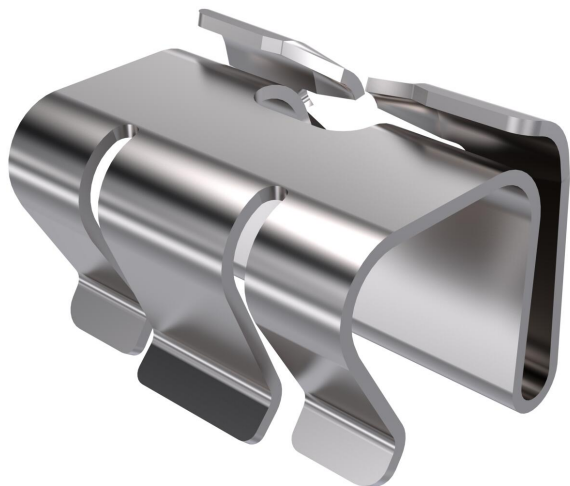

## Kaaneklamber A2

Artiklinumber: 6052810

Kaaneklamber kaante kinnitamiseks kaablirennidele ja -redelitele.  
Paigaldada tuleb vähemalt 6 kaaneklambrit kaane iga 3 meetri kohta.

**A2** Roostevaba teras 1.4310

**2B** hele, järeltöödeldud

### Põhiandmed

Artiklinumber	6052810
Tüüp	DK DRLU A2
Nimetus 1	Kaaneklamber
Nimetus 2	perforeerimata kaanele
Tootja	OBO
Mõõde	19x25x19
Materjal	Roostevaba teras 1.4310
Pinnakate	hele, järeltöödeldud
Pindala standard	
Väikseim täisühik	30
Koguse ühik	Tükk
Kaal	0,842 kg
Kaaluühik	kg/100 tk

### Mõõtmed

Pikkus	25 mm
Laius	18 mm
Kõrgus	18 mm
Mõõt B	18 mm