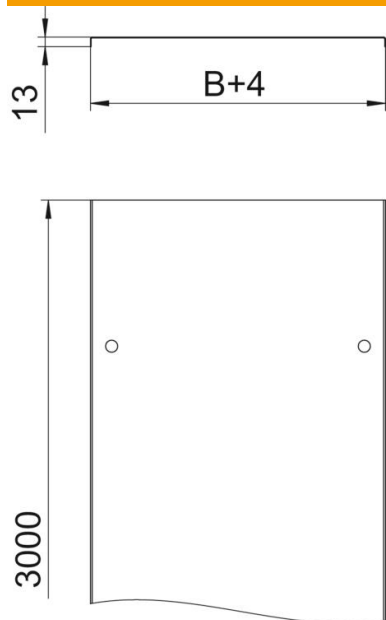

Tehniline andmeleht

Kaas pöördriiviga DD

Artiklinumber: 6052709

Kaas pöördfiksaatoritega kaablirennidele ja kaabliredelitele.
Põiklained laiusel alates 500 mm.

Kaante kasutamisel väliskeskkonnas tuleb tuulemõjude vastu võtta kasutusele lisameetmed.

St Teras

DD tsingitud lintmeetodil tsink/alumiinium, Double Dip

Põhiandmed

Artiklinumber	6052709
Tüüp	DRL 200 DD
Nimetus 1	Kaas pöördfiksaatoritega
Nimetus 2	kaablirennile ja -redelile
Tooja	OBO
Mõõde	200x3000
Materjal	Teras
Pinnakate	tsingitud lintmeetodil tsink/alumiinium, Double Dip
Pindala standard	DIN EN 10346
Väikseim täisühik	3
Koguse ühik	Meeter
Kaal	185 kg
Kaaluühik	kg/100 m

Tehniline andmeleht

Kaas pöördriiviga DD

Artiklinumber: 6052709

Mõõtmed

Pikkus	3 000 mm
Pikkus	10 ft
Laius	200 mm
Laius	8 in
Kõrgus	35 mm
Pleki paksus	0,04 in
Pleki paksus	1 mm
Mõõt B	200 mm
Mõõt H	15 mm

Tehnilised andmed