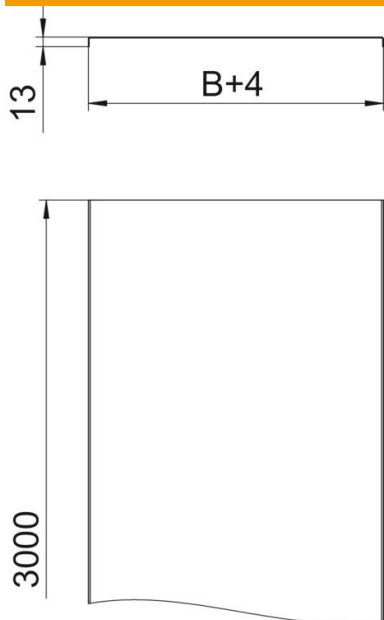

Tehniline andmeleht

Kaas, perforeerimata FS

Artiklinumber: 6052210

Kaablirennide ja korvrennide perforeerimata kaas.
Põikilained alates 500 mm laiusest.
Kaante kasutamisel väliskeskkonnas tuleb tuulemõjude vastu võtta kasutusele li-
sameetmed.

St Teras

FS kuumtsingitud lintmeetodil

Põhiandmed

Artiklinumber	6052210
Tüüp	DRLU 200 FS
Nimetus 1	Perfoeerimata kaas
Nimetus 2	kaablirennile ja -redelile
Tooja	OBO
Mõõde	200x3000
Materjal	Teras
Pinnakate	kuumtsingitud lintmeetodil
Pindala standard	DIN EN 10346
Väikseim täisühik	3
Koguse ühik	Meeter
Kaal	177,5 kg
Kaaluühik	kg/100 m

Tehniline andmeleht

Kaas, perforeerimata FS

Artiklinumber: 6052210

Mõõtmed

Pikkus	3 000 mm
Pikkus	10 ft
Laius	200 mm
Laius	8 in
Kõrgus	35 mm
Pleki paksus	0,04 in
Pleki paksus	1 mm
Mõõt B	200 mm
Mõõt H	15 mm