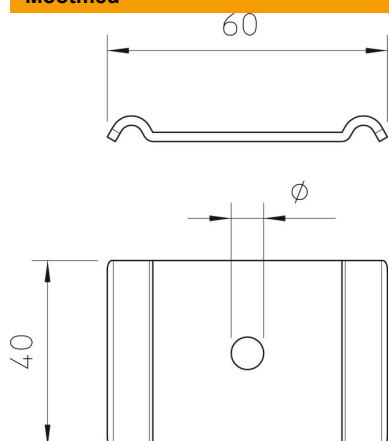

Tehniline andmeleht

Kinnitusplaat FS

Artiklinumber: 6015263

Kinnitusplaat korvrennide kinnitamiseks.
Sobib kasutamiseks ainult 50 × 100 mm võrgusilmaga korvrennides.

St Teras

FS kuumtsingitud lintmeetodil

Põhiandmed

Artiklinumber	6015263
Tüüp	GKS 50 07 FS
Nimetus 1	Kinnitusplaat
Nimetus 2	kinnituskruvile M6
Tooja	OBO
Mõõde	60x40
Materjal	Teras
Pinnakate	kuumtsingitud lintmeetodil
Pindala standard	DIN EN 10346
Väikseim täisühik	50
Koguse ühik	Tükk
Kaal	3,522 kg
Kaaluühik	kg/100 tk

Mõõtmed

Mõõtmed | 60 x 40

Tehniline andmeleht

Kinnitusplaat FS

Artiklinumber: 6015263

Tehnilised andmed

Sobib korvrennile	jah
Sobib kaabliredelile	ei
Sobib kaablirennile	ei
Ava läbimõõt	7 mm
Roostevaba teras, peitsitud	ei
Ühendamisviis	muu