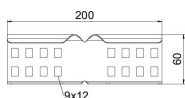

Nurgäühendus välisühendusena 60 mm küljekõrguse ja läbiva talaperforatsiooni-
ga kaabliredelite ja lisadetailide ühendamiseks.
Poltidega ühendamine tagab potentsiaaliühtlustuse.

St Teras

FS kuumtsingitud lintmeetodil

Põhiandmed

Artiklinumber	6208895
Tüüp	LWVG 60 FS
Nimetus 1	Nurkühendus
Nimetus 2	kaabliredelile
Tooja	OBO
Mõõde	64x200
Materjal	Teras
Pinnakate	kuumtsingitud lintmeetodil
Pindala standard	DIN EN 10346
Väikseim täisühik	10
Koguse ühik	Tükk
Kaal	24 kg
Kaaluühik	kg/100 tk

Tehniline andmeleht

Nurkühendus FS

Artiklinumber: 6208895

Mõõtmed

Mõõtmed	64x200
Pikkus	200 mm
Laius	28 mm
Kõrgus	64 mm
Pleki paksus	1,5 mm

Tehnilised andmed

Mudel	Nurkühendus
Sobib korvrennile	ei
Sobib kaabliredelile	jah
Sobib kaablirennile	ei
Sobib kaablikandurisüsteemi kõrgusele	60 mm
Liigendühendus, horisontaalne	ei
Liigendühendus, vertikaalne	ei
Roostevaba teras, peitsitud	ei
Ühendamisviis	Ühenduselement