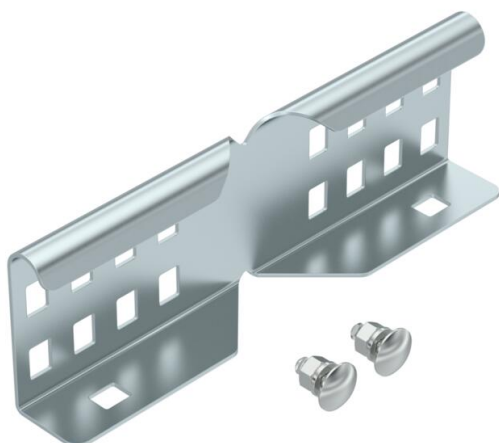

Nurgäühendus välisühendusena 60 mm küljekõrguse ja läbiva talaperforatsiooni-
ga kaabliredelite ja lisadetailide ühendamiseks.
Poltidega ühendamine tagab potentsiaaliühtlustuse.

St Teras

FS kuumtsingitud lintmeetodil

Põhiandmed

Artiklinumber	6208895
Tüüp	LWVG 60 FS
Nimetus 1	Nurkühendus
Nimetus 2	kaabliredelile
Tooja	OBO
Mõõde	64x200
Materjal	Teras
Pinnakate	kuumtsingitud lintmeetodil
Pindala standard	DIN EN 10346
Väikseim täisühik	10
Koguse ühik	Tükk
Kaal	24 kg
Kaaluühik	kg/100 tk

Tehniline andmeleht

Nurkühendus FS

Artiklinumber: 6208895

Mõõtmed

Mõõtmed	64x200
Pikkus	200 mm
Laius	28 mm
Kõrgus	64 mm
Pleki paksus	1,5 mm

Tehnilised andmed

Mudel	Nurkühendus
Sobib korvrennile	ei
Sobib kaabliredelile	jah
Sobib kaablirennile	ei
Sobib kaablikandurisüsteemi kõrgusele	60 mm
Liigendühendus, horisontaalne	ei
Liigendühendus, vertikaalne	ei
Roostevaba teras, peitsitud	ei
Ühendamisviis	Ühenduselement