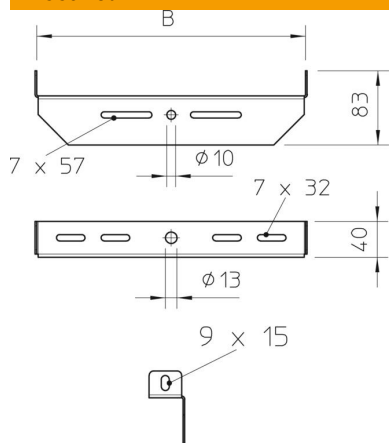

### Põhiandmed

Artiklinumber	6358896
Tüüp	MAHU 500 FT
Nimetus 1	Keskkandur
Nimetus 2	universaalne
Tooja	OBO
Mõõde	B500mm
Materjal	Teras
Pinnakate	Kuumtsingitud kastmismeetodil
Pindala standard	DIN EN ISO 1461
Väikseim täisühik	1
Koguse ühik	Tükk
Kaal	89,1 kg
Kaaluühik	kg/100 tk

## Mõõtmed

Laius 500 mm