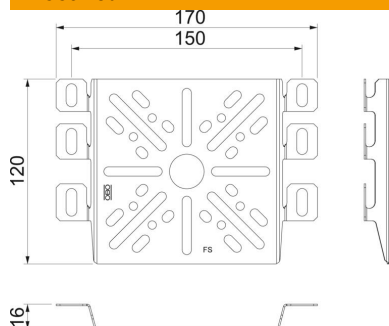

### Põhiandmed

Artiklinumber	7084773
Tüüp	MP UNI FS
Nimetus 1	Montaažiplaat
Nimetus 2	universaalne
Tooja	OBO
Mõõde	170x120
Materjal	Teras
Pinnakate	kuumtsingitud lintmeetodil
Pindala standard	DIN EN 10346
Väikseim täisühik	1
Koguse ühik	Tükk
Kaal	11 kg
Kaaluühik	kg/100 tk

### Mõõtmed

Laius	170 mm
Laius	6,69 in
Kõrgus	120 mm
Pleki paksus	1 mm