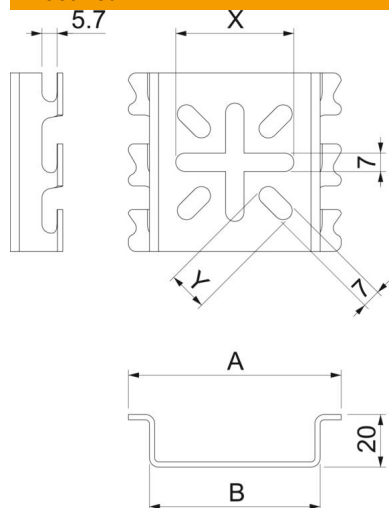

Tehniline andmeleht

Montaažiplaat korvrennile FT

Artiklinumber: 6006486

Montaažiplaat korvrennide kruvideta kinnitamiseks seina külge.

St Teras

FT Kuumtsingitud kastmismeetodil

Põhiandmed

| | |
|-------------------|-------------------------------|
| Artiklinumber | 6006486 |
| Tüüp | MPG 65 FT |
| Nimetus 1 | Montaažiplaat |
| Nimetus 2 | väike, korvrennile |
| Tooja | OBO |
| Mõõde | 81x68 |
| Materjal | Teras |
| Pinnakate | Kuumtsingitud kastmismeetodil |
| Pindala standard | DIN EN ISO 1461 |
| Väikseim täisühik | 30 |
| Koguse ühik | Tükk |
| Kaal | 9,1 kg |
| Kaaluühik | kg/100 tk |

Tehniline andmeleht

Montaažiplaad korvrennile FT

Artiklinumber: 6006486

Mõõtmed

| | |
|--------|---------|
| Laius | 65 mm |
| Laius | 2,56 in |
| Kõrgus | 68 mm |

Tehnilised andmed

| | |
|-----------------------------|------------------------------|
| Mudel | horisontaalne ja vertikaalne |
| Kinnitusviis | Kinnitusklamber |
| Roostevaba teras, peitsitud | ei |