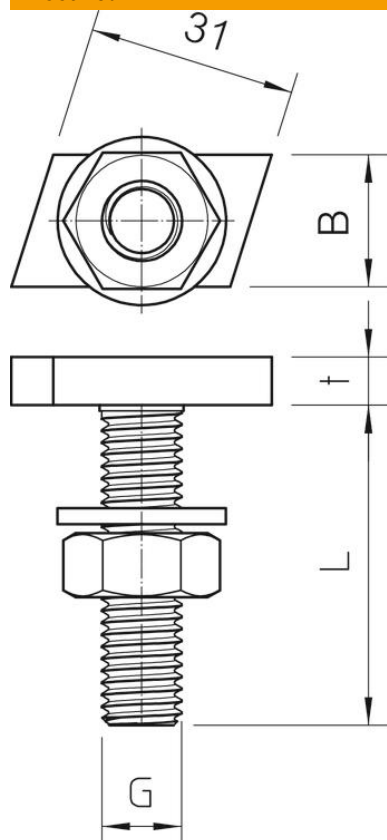

Tehniline andmeleht

T-kujulise peaga polt ZL

Artiklinumber: 1148118

Konkskruvi kasutamiseks profiiliga MS4022

St Teras

ZL Tsinklamell

Põhiandmed

Artiklinumber	1148118
Tüüp	MS40HB M10x30 ZL
Nimetus 1	T-kujulise peaga polt
Nimetus 2	profiilile MS4022
Tooja	OBO
Mõõde	M10x30mm
Materjal	Teras
Pinnakate	Tsinklamell
Pindala standard	
Väikseim täisühik	50
Koguse ühik	Tükk
Kaal	6 kg
Kaaluühik	kg/100 tk

Tehniline andmeleht

T-kujulise peaga polt ZL

Artiklinumber: 1148118

Mõõtmed

Pikkus	35 mm
Laius	14 mm
Kõrgus	7,5 mm

Tehnilised andmed

Pöördemoment	16,1 Nm
Sobib montaažiliistule	jah
Keere	M10x30mm
Meeterkeere	10