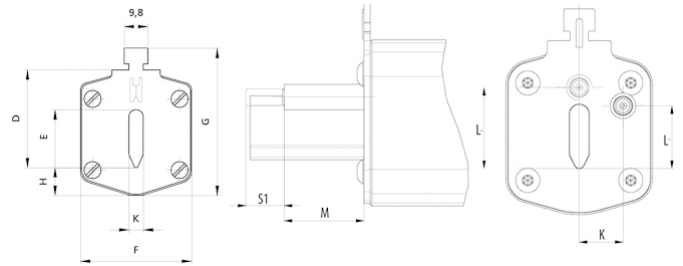

NH2 gG 315A/500V

Specifications

ETI Code	004185222
Description	NH2 gG 315A/500V
Class name	Fuse link
Rated current (A)	315
Type	NH
Size	NH2
Characteristics	gG
Rated AC voltage (V)	500
Rated DC voltage (V)	250
Indicator	Combination fuse status indicator
Breaking capacity AC (kA)	120
Power dissipation (W)	22,5
Standards	IEC 60269-1, IEC 60269-2
Operating joule integral (A2s)	1.325.000
Prearcing joule integral (A2s)	299.900
Application	For cable protection
efuse	1

Characteristics

Dimension drawing

	A	B	C	D	E	F	G	H	I	J	K	
NV00C	79	53	47	35	15	21	52	7,5			6	kombi
NV00C I	79	53	47	35	15	21	52	7,5			6	kombi
NV00	79	53	47	35	15	28	56	12			6	kombi
NV00 I	79	53	47	35	15	28	56	12			6	kombi
NV0	125	68	65	35	15	28	56	12			6	kombi
NV1C	135	68	65	40	15	28	61	12			6	kombi
NV1C I	135	68	65	40	15	28	61	12			6	kombi
NV1	135	72	65	40	20	46	65	14			6	kombi
NV1 I	135	72	65	40	20	46	65	14			6	kombi
NV2C	150	72	65	48	20	46	73	14			6	kombi
NV2C I	150	72	65	48	20	46	73	14			6	kombi
NV2	150	72	65	48	26	54	73	14			6	kombi
NV2 I	150	72	65	48	26	54	73	14			6	kombi
NV3C	150	72	65	60	26	54	84	14			6	kombi
NV3	150	72	65	60	33	65	84	14			6	kombi
NV4	200	75	66	87	50	100	121	24	150	16	8	
NV4a	200	99	87	85	50	95	121	27			6	
NV4a SI*	200	99	87	85	50	95	121	27			6	
NV1/1000V	155	90	87	40	20	45	59	9			6	

	Striker pin			
	K	L	M	S1
00C	0	20.7	16.7	7.5
00	0	20.7	16.7	7.5
1	13.7	19.7	25	12
2	16.2	27.4	25	12
3	17	35.6	25	12
4a	24	49	25	12

Cut-off current characteristics