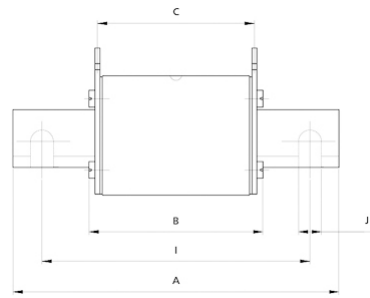

NH2 gG 315A/500V

Specifications

ETI Code	004185222
Description	NH2 gG 315A/500V
Class name	Fuse link
Rated current (A)	315
Type	NH
Size	NH2
Characteristics	gG
Rated AC voltage (V)	500
Rated DC voltage (V)	250
Indicator	Combination fuse status indicator
Breaking capacity AC (kA)	120
Power dissipation (W)	22,5
Standards	IEC 60269-1, IEC 60269-2
Operating joule integral (A2s)	1.325.000
Prearcing joule integral (A2s)	299.900
Application	For cable protection
efuse	1

[Online product page](#)

Other documentation

[Technical data catalogue](#)
[Certificate](#)
[3D Model](#)
[Instruction manual](#)
[CE declaration](#)
[Eplan file](#)

ETIM international classification

Classification	EC000055
Class name	Low Voltage HRC fuse
Construction size	NH2
Rated current	315
Rated voltage	500
Voltage type	AC
Rated switching capacity	120
Utilization category	gL/gG (cable protection/equipment protection)
Type of fuse status indicator	Combination fuse status indicator
Insulated metal gripping lugs (IMGL)	

Characteristics

Dimension drawing

	A	B	C	D	E	F	G	H	I	J	K	
NV00C	79	53	47	35	15	21	52	7,5			6	kombi
NV00C I	79	53	47	35	15	21	52	7,5			6	kombi
NV00	79	53	47	35	15	28	56	12			6	kombi
NV00 I	79	53	47	35	15	28	56	12			6	kombi
NV0	125	68	65	35	15	28	56	12			6	kombi
NV1C	135	68	65	40	15	28	61	12			6	kombi
NV1C I	135	68	65	40	15	28	61	12			6	kombi
NV1	135	72	65	40	20	46	65	14			6	kombi
NV1 I	135	72	65	40	20	46	65	14			6	kombi
NV2C	150	72	65	48	20	46	73	14			6	kombi
NV2C I	150	72	65	48	20	46	73	14			6	kombi
NV2	150	72	65	48	26	54	73	14			6	kombi
NV2 I	150	72	65	48	26	54	73	14			6	kombi
NV3C	150	72	65	60	26	54	84	14			6	kombi
NV3	150	72	65	60	33	65	84	14			6	kombi
NV4	200	75	66	87	50	100	121	24	150	16	8	
NV4a	200	99	87	85	50	95	121	27			6	
NV4a SI*	200	99	87	85	50	95	121	27			6	
NV1/1000V	155	90	87	40	20	45	59	9			6	

	Striker pin			
	K	L	M	S1
00C	0	20.7	16.7	7.5
00	0	20.7	16.7	7.5
1	13.7	19.7	25	12
2	16.2	27.4	25	12
3	17	35.6	25	12
4a	24	49	25	12

Cut-off current characteristics