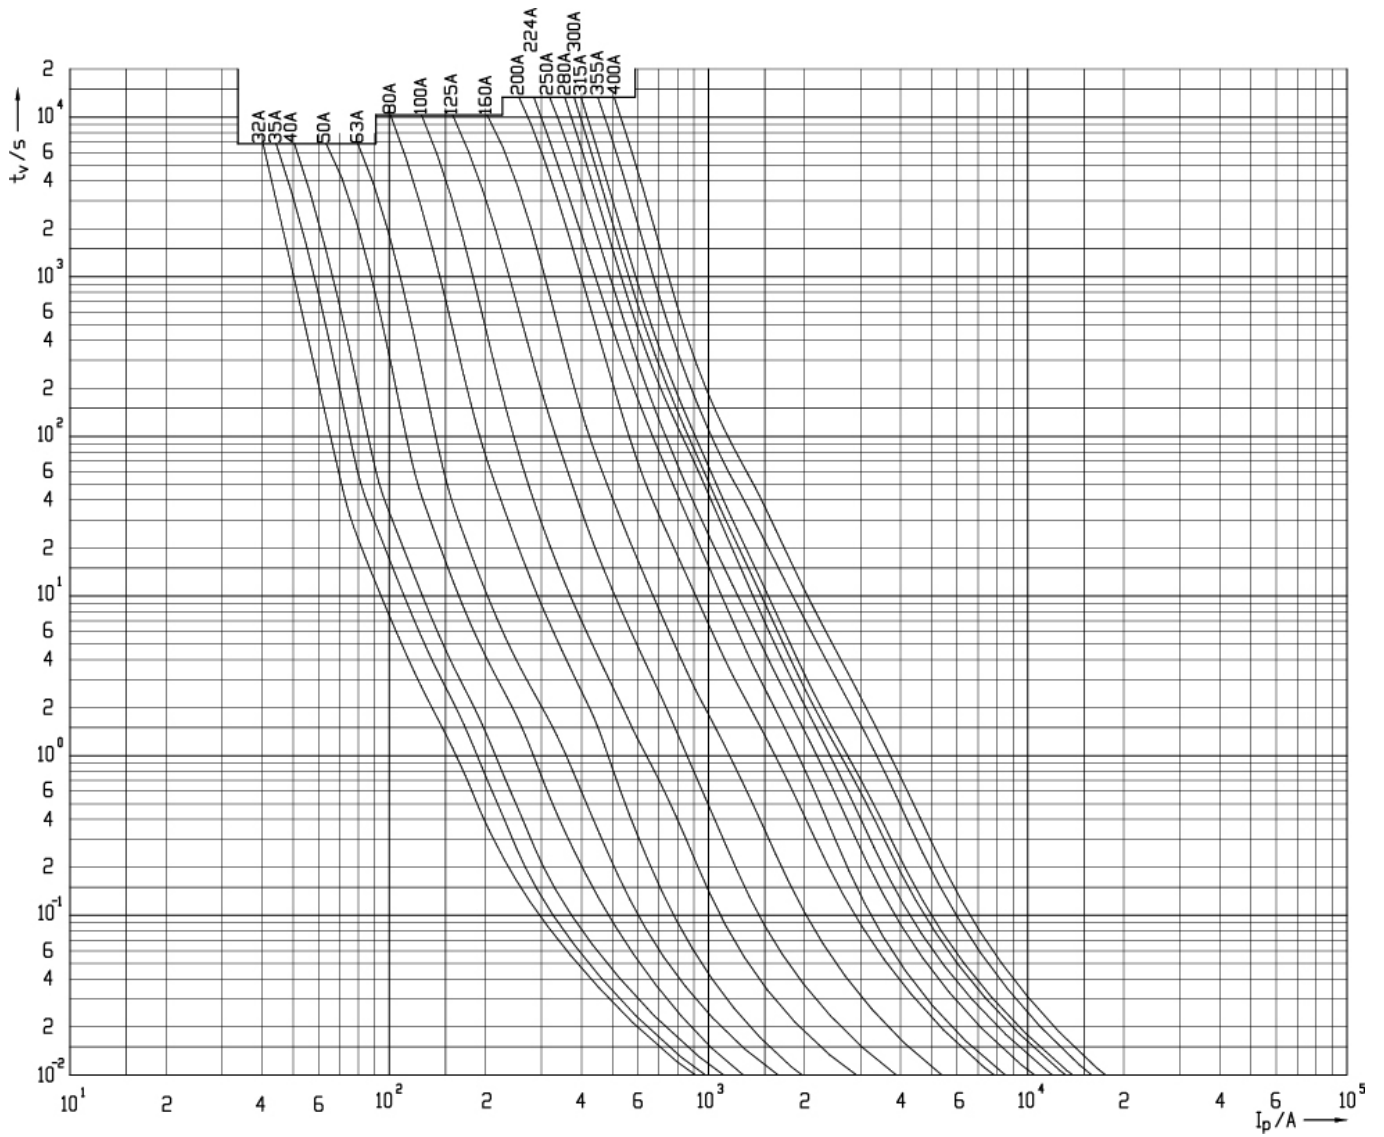

NH2 gG 315A/500V

Specifications

ETI Code	004185222
Description	NH2 gG 315A/500V
Class name	Fuse link
Rated current (A)	315
Type	NH
Size	NH2
Characteristics	gG
Rated AC voltage (V)	500
Rated DC voltage (V)	250
Indicator	Combination fuse status indicator
Breaking capacity AC (kA)	120
Power dissipation (W)	22,5
Standards	IEC 60269-1, IEC 60269-2
Operating joule integral (A2s)	1.325.000
Prearcing joule integral (A2s)	299.900
Application	For cable protection
efuse	1

[Online product page](#)

Other documentation

[Technical data catalogue](#)
[Certificate](#)
[3D Model](#)
[Instruction manual](#)
[CE declaration](#)
[Eplan file](#)

ETIM international classification

Classification	EC000055
Class name	Low Voltage HRC fuse
Construction size	NH2
Rated current	315
Rated voltage	500
Voltage type	AC
Rated switching capacity	120
Utilization category	gL/gG (cable protection/equipment protection)
Type of fuse status indicator	Combination fuse status indicator
Insulated metal gripping lugs (IMGL)	

Characteristics

Dimension drawing

	A	B	C	D	E	F	G	H	I	J	K	
NV00C	79	53	47	35	15	21	52	7,5			6	kombi
NV00C I	79	53	47	35	15	21	52	7,5			6	kombi
NV00	79	53	47	35	15	28	56	12			6	kombi
NV00 I	79	53	47	35	15	28	56	12			6	kombi
NV0	125	68	65	35	15	28	56	12			6	kombi
NV1C	135	68	65	40	15	28	61	12			6	kombi
NV1C I	135	68	65	40	15	28	61	12			6	kombi
NV1	135	72	65	40	20	46	65	14			6	kombi
NV1 I	135	72	65	40	20	46	65	14			6	kombi
NV2C	150	72	65	48	20	46	73	14			6	kombi
NV2C I	150	72	65	48	20	46	73	14			6	kombi
NV2	150	72	65	48	26	54	73	14			6	kombi
NV2 I	150	72	65	48	26	54	73	14			6	kombi
NV3C	150	72	65	60	26	54	84	14			6	kombi
NV3	150	72	65	60	33	65	84	14			6	kombi
NV4	200	75	66	87	50	100	121	24	150	16	8	
NV4a	200	99	87	85	50	95	121	27			6	
NV4a SI*	200	99	87	85	50	95	121	27			6	
NV1/1000V	155	90	87	40	20	45	59	9			6	

	Striker pin			
	K	L	M	S1
00C	0	20.7	16.7	7.5
00	0	20.7	16.7	7.5
1	13.7	19.7	25	12
2	16.2	27.4	25	12
3	17	35.6	25	12
4a	24	49	25	12

Cut-off current characteristics