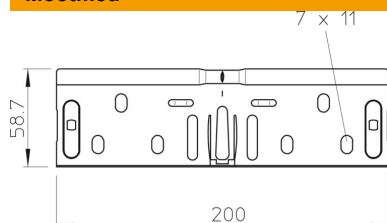

Tehniline andmeleht

Jätkukomplekt FS

Artiklinumber: 6068150

Ühenduskomplekt 60 mm küljekõrgusega kaablirennide ja lisadetailide sirgete kruvideta ühenduste loomiseks.
Läbiv kaitsejuhtmeühendus on tagatud ilma kruviühenduseta.

St Teras

FS kuumtsingitud lintmeetodil

Põhiandmed

Artiklinumber	6068150
Tüüp	RV 607 FS
Nimetus 1	Jätkukomplekt
Nimetus 2	kaablirennile
Tooja	OBO
Mööde	60x75
Materjal	Teras
Pinnakate	kuumtsingitud lintmeetodil
Pindala standard	DIN EN 10346
Väikseim täisühik	10
Koguse ühik	Tükk
Kaal	18,8 kg
Kaaluühik	kg/100 tk

Mõõtmed

Mõõtmed	200 x 58,7
Pikkus	200 mm
Laius	75 mm
Laius	3 in
Kõrgus	60 mm
Kõrgus	2 in
Pleki paksus	0,75 mm

Tehnilised andmed

Mudel	Jätk
Toimetagamine	ei
Sobib korvrennile	ei
Sobib kaabliredelile	ei
Sobib kaablirennile	jah
Sobib kaablikandurisüsteemi kõrgusele	60 mm
Liigendühendus, horisontaalne	ei
Liigendühendus, vertikaalne	ei
Roostevaba teras, peitsitud	ei
Ühendamisviis	kruvideta ühendus