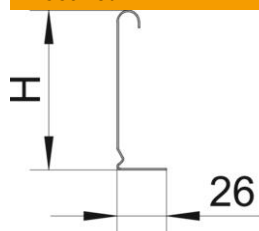

Tehniline andmeleht

Eraldusriiul 45 FS

Artiklinumber: 6062033

Eraldusriiul eri pingete või funktsiooniga kaablite ja juhtmete eraldamiseks.

St Teras

FS kuumtsingitud lintmeetodil

Põhiandmed

Artiklinumber	6062033
Tüüp	TSG 45 FS
Nimetus 1	Eraldusriiul
Nimetus 2	kaablikandekonstruktsioonidele
Tooja	OBO
Mõõde	45x2995
Materjal	Teras
Pinnakate	kuumtsingitud lintmeetodil
Pindala standard	DIN EN 10346
Väikseim täisühik	3
Koguse ühik	Meeter
Kaal	46,7 kg
Kaaluühik	kg/100 m

Tehniline andmeleht

Eraldusriiul 45 FS

Artiklinumber: 6062033

Mõõtmed

Pikkus	3 000 mm
Pikkus	10 ft
Kõrgus	45 mm
Kõrgus	1 in
Pleki paksus	0,75 mm
Mõõt H (tollides)	1 in
Mõõt H	45 mm
Mõõt L	10 ft
Mõõt L	3 000 mm