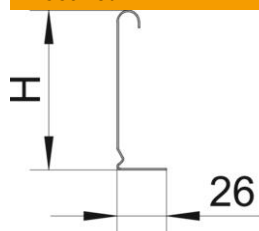

Tehniline andmeleht

Eraldusriiul 60 FS

Artiklinumber: 6062068

Eraldusriiul eri pingete või funktsiooniga kaablite ja juhtmete eraldamiseks.

St Teras

FS kuumtsingitud lintmeetodil

Põhiandmed

Artiklinumber	6062068
Tüüp	TSG 60 FS
Nimetus 1	Eraldusriiul
Nimetus 2	kaablikandekonstruktsioonidele
Tooja	OBO
Mõõde	60x2995
Materjal	Teras
Pinnakate	kuumtsingitud lintmeetodil
Pindala standard	DIN EN 10346
Väikseim täisühik	3
Koguse ühik	Meeter
Kaal	55,7 kg
Kaaluühik	kg/100 m

Tehniline andmeleht

Eraldusriiul 60 FS

Artiklinumber: 6062068

Mõõtmed

Pikkus	3 000 mm
Pikkus	10 ft
Kõrgus	60 mm
Kõrgus	2 in
Pleki paksus	0,75 mm
Mõõt H (tollides)	2 in
Mõõt H	60 mm
Mõõt L	10 ft
Mõõt L	3 000 mm