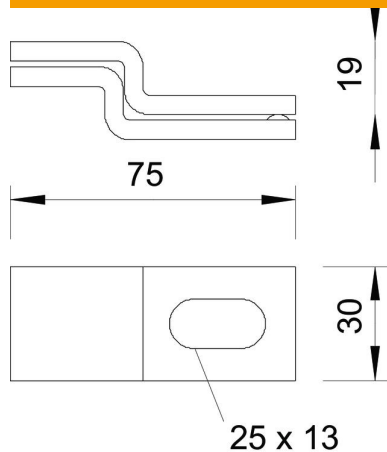

Seinaklamber kergete vertikaalredelite SLL kinnitamiseks betoonseintele ja müritistele.

CE

St Teras

FT Kuumtsingitud kastmismeetodil

Põhiandmed

Artiklinumber	6019617
Tüüp	WB 30 75 FT
Nimetus 1	Seinaklamber
Nimetus 2	vertikaalredeli kinnitamiseks
Tooja	OBO
Materjal	Teras
Pinnakate	Kuumtsingitud kastmismeetodil
Pindala standard	DIN EN ISO 1461
Väikseim täisühik	10
Koguse ühik	Tükk
Kaal	18,1 kg
Kaaluühik	kg/100 tk

Tehniline andmeleht

Seinaklamber FT

Artiklinumber: 6019617

Mõõtmed

Pikkus	75 mm
Laius	30 mm
Kõrgus	19 mm