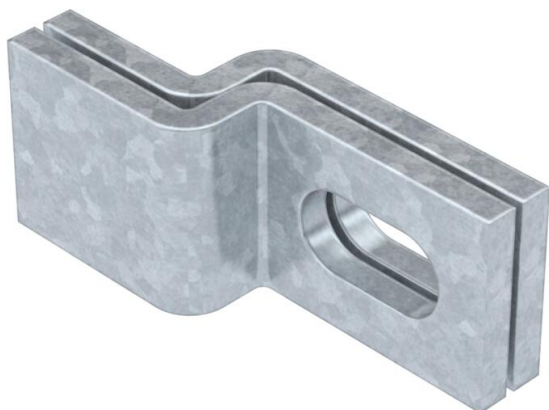

Seinaklamber kergete vertikaalredelite SLL kinnitamiseks betoonseintele ja müritistele.

CE

St Teras

FT Kuumtsingitud kastmismeetodil

Põhiandmed

Artiklinumber	6019617
Tüüp	WB 30 75 FT
Nimetus 1	Seinaklamber
Nimetus 2	vertikaalredeli kinnitamiseks
Tooja	OBO
Materjal	Teras
Pinnakate	Kuumtsingitud kastmismeetodil
Pindala standard	DIN EN ISO 1461
Väikseim täisühik	10
Koguse ühik	Tükk
Kaal	18,1 kg
Kaaluühik	kg/100 tk

Tehniline andmeleht

Seinaklamber FT

Artiklinumber: 6019617

Mõõtmed

Pikkus	75 mm
Laius	30 mm
Kõrgus	19 mm