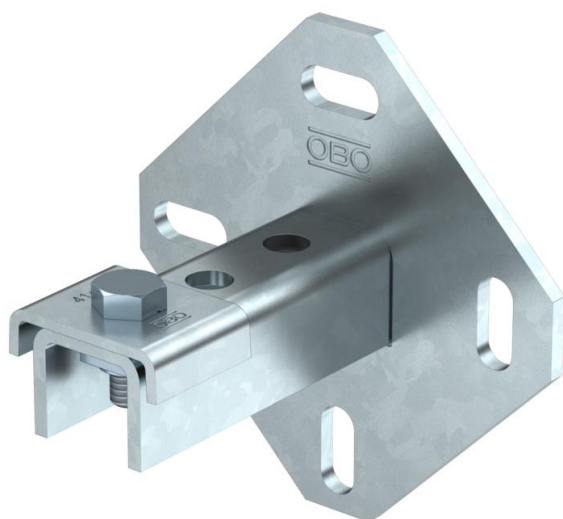

Tehniline andmeleht

Seina-, pöranda- ja laehoidikud, 3 auguga FT

Artiklinumber: 1123191

Seina-, pöranda- ja laehoidikut saab seinä-, pörandä- ja laemontaažil ideaalselt konsolina kasutada.

Samuti sobivad nad statiivi- ja raamikonstruktsioonidele ühenduses montaažisiinidega MS 4141.

St Teras

FT Kuumtsingitud kastmismeetodil

Põhiandmed

Artiklinumber	1123191
Tüüp	WBDHE 41 FT
Nimetus 1	Seinaklamber
Nimetus 2	profiilile MS 41
Tooja	OBO
Mõõde	134x110x102
Materjal	Teras
Pinnakate	Kuumtsingitud kastmismeetodil
Pindala standard	DIN EN ISO 1461
Väikseim täisühik	10
Koguse ühik	Tükk
Kaal	73 kg
Kaaluühik	kg/100 tk

Tehniline andmeleht

Seina-, põranda- ja laehoidikud, 3 auguga FT

Artiklinumber: 1123191

Mõõtmed

Pikkus	102 mm
Laius	134 mm
Kõrgus	110 mm

Tehnilised andmed

Mudel	Aukudega
Ava suurus	25 x 11 mm
Materjali paksus	5 mm
Profili kuju	C-profiil
Ava laius	22 mm
Staatiline väärtus A	2,97 cm ²
Staatiline väärtus Iy	6,05 cm
Staatiline väärtus Iz	9,01 cm
Staatiline väärtus Wy	2,91 cm ²
Staatiline väärtus Wz	4,4 cm ²