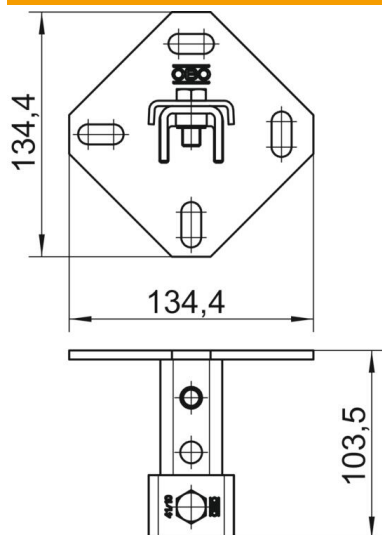

St Teras

FT Kuumtsingitud kastmismeetodil

Põhiandmed

Artiklinumber	1123191
Tüüp	WBDHE 41 FT
Nimetus 1	Seinaklamber
Nimetus 2	profiilile MS 41
Tooja	OBO
Mõõde	134x110x102
Materjal	Teras
Pinnakate	Kuumtsingitud kastmismeetodil
Pindala standard	DIN EN ISO 1461
Väikseim täisühik	10
Koguse ühik	Tükk
Kaal	73 kg
Kaaluühik	kg/100 tk

Tehniline andmeleht

Seina-, põranda- ja laehoidikud, 3 auguga FT

Artiklinumber: 1123191

Mõõtmed

Pikkus	102 mm
Laius	134 mm
Kõrgus	110 mm

Tehnilised andmed

Mudel	Aukudega
Ava suurus	25 x 11 mm
Materjali paksus	5 mm
Profili kuju	C-profiil
Ava laius	22 mm
Staatiline väärtus A	2,97 cm ²
Staatiline väärtus Iy	6,05 cm
Staatiline väärtus Iz	9,01 cm
Staatiline väärtus Wy	2,91 cm ²
Staatiline väärtus Wz	4,4 cm ²