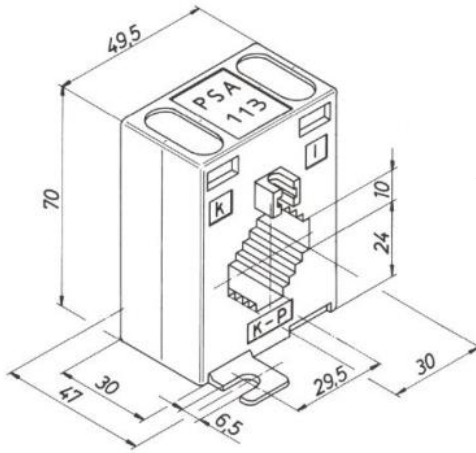

Current transformer PSA 113

VOOLUTRAFO PSA 113

PRIMARY I / PRIMAAR	see table / vaata tabelist
SECONDARY I / SEKUNDAAR	1 A, 5 A
ACC. CLASS / TÄPSUSKLASS	0,5
BUSBAR / LATT	30 x 10 mm
CABLE / KAABEL	Ø 24 mm
FS FACTOR / TEGUR	FS5
U_m	720 V
I_{th}	60 * I_{1N} max. 50 kA
I_{dyn}	2,5* I_{th} max.120 Ka
TEMPERITURE / TEMPERATUUR	-40 °C + 40 °C

Primary I (A)	Secondary I (A)	VA	Acc. Class	Code	Pc. Per pack
100	5	1	0,5	77105-1312	3
150	5	2,5	0,5	77105-1532	3
200	5	2,5	0,5	77105-1632	3
250	5	2,5	0,5	77105-1732	3
300	5	2,5	0,5	77105-1832	3
400	5	2,5	0,5	77105-1932	3
500	5	2,5	0,5	77105-2032	3
600	5	2,5	0,5	77105-2132	3
150	1	2,5	0,5	77105-6532	3
200	1	2,5	0,5	77105-6632	3
250	1	2,5	0,5	77105-6732	3
300	1	2,5	0,5	77105-6832	3
400	1	2,5	0,5	77105-6932	3
500	1	2,5	0,5	77105-7032	3