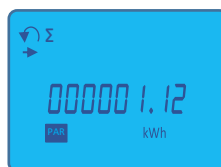

Nupp ↵

Tariff 1

Tariff 2

Summa

Osaline näit

Andmeside sätted

Hetkeväärtus reaalaajas

Seadistamine