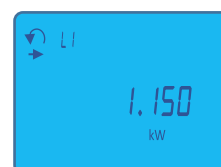

Nupp ↵

Tariff 1

Tariff 2

Summa

Osaline näit

Andmeside sätted

Hetkeväärtus reaalaajas

Seadistamine