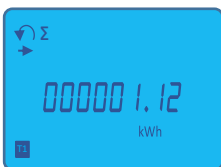

Nupp ↵

Tariff 1

Tariff 2

Summa

Osaline näit

Andmeside sätted

Hetkeväärtus reaalaajas

Seadistamine